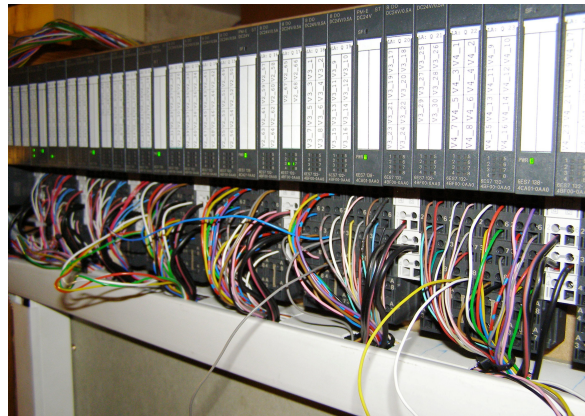

Praktické užití PLC ovládací jednotky Siemens

Instalované periferní ovládací jednotky

Panel s osazenými periferními ovládacími jednotkami a stabilizovanými zdroji

HDMI ovládací panel

Celkově upravený hrací stůl